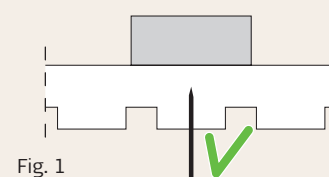

KANTRITNING (OBEROENDE AV INFÄSTNING)

MONTERING (LÄS HELA ANVISNINGEN INNAN DU BÖRJAR)

1: Börja med att montera en hel rad Troldekt-plattor längs lokalens mittlinje. Fortsätt sedan på båda sidor. Det är viktigt att plattorna ligger tätt an mot varandra vid monteringen.

2: Fäst plattorna med Troldekt-skruvar med 20 mm avstånd från kanterna – enligt figurerna. Skruva inte in skruven för långt eftersom skruven kan orsaka en fördjupning i plattan.

Fäst skruven i plattans "förhöjning" (**fig. 1**), inte i botten av spåret (**fig. 2**).