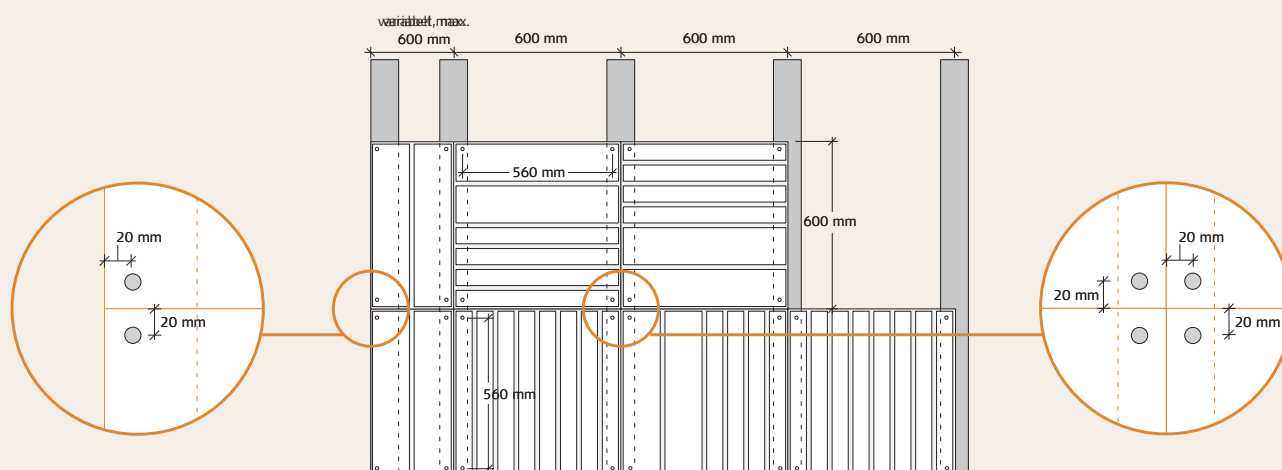

MONTERINGSANVISNING

för Troldekt® tiles monterat med skruv

De här anvisningarna gäller montering av Troldekt® tiles med skruv på glespanel eller stålprofilsystem. Om du monterar Troldekt® på glespanel bör glespanelen vara minst 22 x 95 mm. Monteringsanvisningar för Troldekt® C60-profilsystem eller träunderlag kan laddas ner från www.troldekt.se.

KANTRITNING (OBEROENDE AV INFÄSTNING)

MONTERING (LÄS HELA ANVISNINGEN INNAN DU BÖRJAR)

1: Börja med att montera en hel rad Troldekt-plattor längs lokalens mittlinje. Fortsätt sedan på båda sidor. Det är viktigt att plattorna ligger tätt an mot varandra vid monteringen.

2: Fäst plattorna med Troldekt-skruvar med 20 mm avstånd från kanterna – enligt figurerna. Skruva inte in skruven för långt eftersom skruven kan orsaka en fördjupning i plattan.

Fäst skruven i plattans "förhöjning" (**fig. 1**), inte i botten av spåret (**fig. 2**).

ILLUSTRATION – MONTERING

ÅNGSPÄRR

Om du ska bygga in en ångspärr (fuktspärr) rekommenderar vi att du använder plastfolie. Ångspärren placeras över glespanelen, dvs. mellan panelen och spärrfoten. Sätt upp ångspärren så att den ligger fast och spänd mot isoleringen.