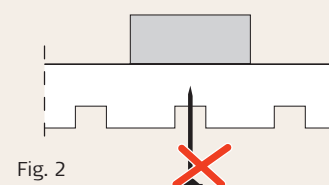

KANTRITNING (OBEROENDE AV INFÄSTNING)

MONTERING (LÄS HELA ANVISNINGEN INNAN DU BÖRJAR)

1: Börja med att montera en hel rad Troldekt-plattor längs lokalens mittlinje. Fortsätt sedan på båda sidor. Det är viktigt att plattorna ligger tätt an mot varandra vid monteringen.

2: Fäst plattorna med Troldekt-skruvar med 20 mm avstånd från kanterna – enligt figurerna. Skruva inte in skruven för långt eftersom skruven kan orsaka en fördjupning i plattan.

Fäst skruven i plattans "förhöjning" (**fig. 1**), inte i botten av spåret (**fig. 2**).

ILLUSTRATION – MONTERING

ÅNGSPÄRR

Om du ska bygga in en ångspärr (fuktspärr) rekommenderar vi att du använder plastfolie. Ångspärren placeras över glespanelen, dvs. mellan panelen och spärrfoten. Sätt upp ångspärren så att den ligger fast och spänd mot isoleringen.