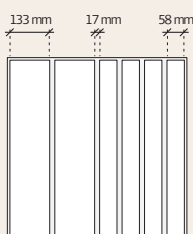

Troldekt®
tiles 2 + 4