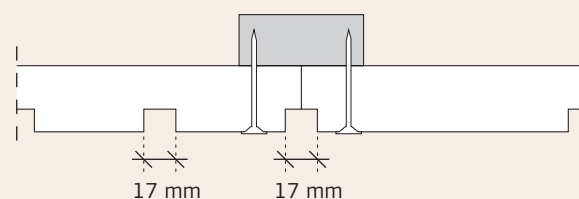

MONTERINGSANVISNING

för Troldekt® tiles monterat med skruv

De här anvisningarna gäller montering av Troldekt® tiles med skruv på glespanel eller stålprofilsystem. Om du monterar Troldekt® på glespanel bör glespanelen vara minst 22 x 95 mm. Monteringsanvisningar för Troldekt® C60-profilsystem eller träunderlag kan laddas ner från www.troldekt.se.

KANTRITNING (OBEROENDE AV INFÄSTNING)

MONTERING (LÄS HELA ANVISNINGEN INNAN DU BÖRJAR)

1: Börja med att montera en hel rad Troldekt-plattor längs lokalens mittlinje. Fortsätt sedan på båda sidor. Det är viktigt att plattorna ligger tätt an mot varandra vid monteringen.

2: Fäst plattorna med Troldekt-skruvar med 20 mm avstånd från kanterna – enligt figurerna. Skruva inte in skruven för långt eftersom skruven kan orsaka en fördjupning i plattan.

Fäst skruven i plattans "förhöjning" (**fig. 1**), inte i botten av spåret (**fig. 2**).