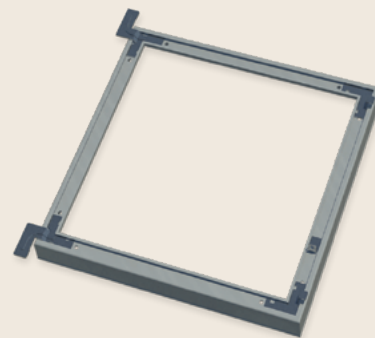

MONTERINGSANVISNING

Troldtekt® 300 x 300 mm och 400 x 400 mm
åtkomstplatta installerad i C60-profilssystem

Följ nedanstående anvisningar för att montera Troldtekt®-åtkomstplattor av storleken 300 x 300 mm eller 400 x 400 mm i ett C60-profilssystem.

LEVERANSKONTROLL

Kontrollera att följande komponenter ingår i leveransen och att de är felfria och utan skador. Kontakta leverantören direkt om det finns synliga defekter eller skador på någon av produkterna. Reklamationer på grund av synliga defekter eller skador godkänns inte

om åtkomstplattan har monterats. Läs även igenom anvisningarna om förvaring och acklimatisering samt skötsel och underhåll av Troldtekts akustikplattor – anvisningarna kan laddas ner från www.troldtekt.se

KOMPONENTER

Inre ram

INSTALLATIONSRITNING

TA ISÄR PLATTAN FÖRE INSTALLATIONEN

1: Ta isär den yttre och inre ramen genom att trycka lätt på den inre ramen från undersidan. Låsmekanismen frigörs.

2: Lossa karbinhaken när ramen har öppnats.

3: Nu kan du ta isär ramarna.