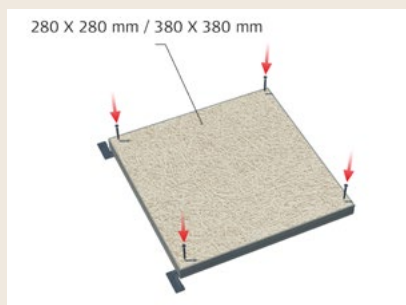

## MONTERING AV ÅTKOMSTPLATTA (STORLEK 300 X 300 ELLER 400 X 400 MM)

**1:** Skär ut ett hål för den yttre ramen och applicera monteringslim på baksidan av plattan.

**2:** Ta isär den yttre ramen och den inre ramen, och tryck fast den yttre ramen i Troldekt<sup>®</sup>-akustikplattan.

**3:** Med den yttre ramen installerad, skruva fast akustikplattan i C60-profilsystemet.

**4:** Skär ut en del av akustikplattan för att installera i den inre ramen. Fäst plattan med fyra självgående skruvar. Åtkomstplattan kan nu placeras.