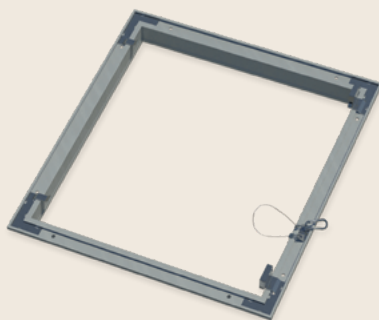

MONTERINGSANVISNING

Troldtekt® 300 x 300 mm och 400 x 400 mm
åtkomstplatta installerad i C60-profilssystem

Följ nedanstående anvisningar för att montera Troldtekt®-åtkomstplattor av storleken 300 x 300 mm eller 400 x 400 mm i ett C60-profilssystem.

LEVERANSKONTROLL

Kontrollera att följande komponenter ingår i leveransen och att de är felfria och utan skador. Kontakta leverantören direkt om det finns synliga defekter eller skador på någon av produkterna. Reklamationer på grund av synliga defekter eller skador godkänns inte

om åtkomstplattan har monterats. Läs även igenom anvisningarna om förvaring och acklimatisering samt skötsel och underhåll av Troldtekts akustikplattor – anvisningarna kan laddas ner från www.troldtekt.se

KOMPONENTER

Yttre ram