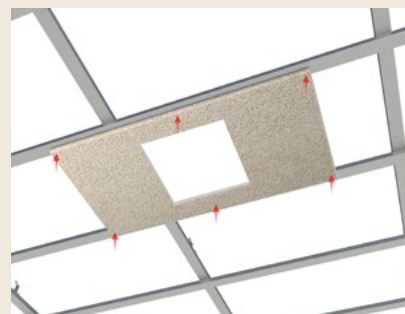

## MONTERING AV ÅTKOMSTPLATTA (STORLEK 300 X 300 ELLER 400 X 400 MM)

**1:** Skär ut ett hål för den yttre ramen och applicera monteringslim på baksidan av plattan.

**2:** Ta isär den yttre ramen och den inre ramen, och tryck fast den yttre ramen i Troldekt<sup>®</sup>-akustikplattan.