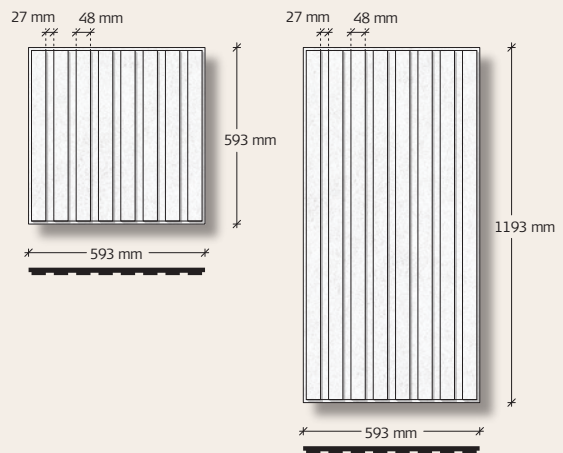

Troldekt tiles 8, T24