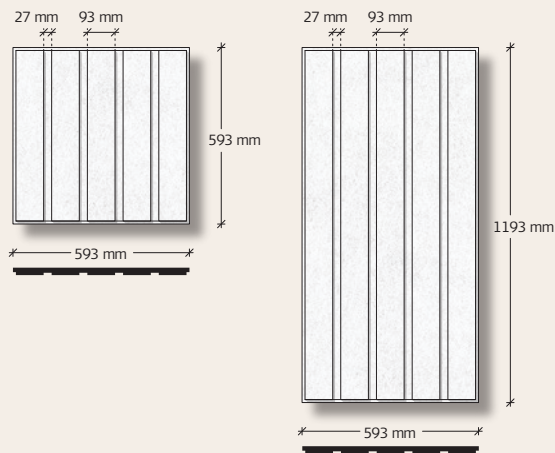

Designa din egen akustiklösning

Med fyra olika varianter av Troldekt tiles T24 kan du kombinera plattor och riktningar för att skapa allt från lugna ytor till mer dynamiska mönster.

Troldekt tiles 5, T24