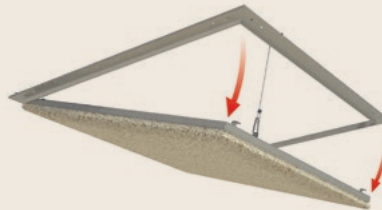

2: Lossa karbinhaken när ramen har öppnats.