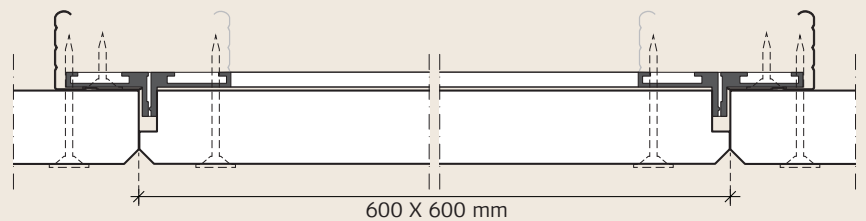

MONTERINGSANVISNING

Troldtekt® 600 x 600 mm åtkomstplatta monterad i ett C60-profilssystem

Följ nedanstående anvisningar för att montera Troldtekt®-åtkomstplattor av storleken 600 x 600 mm i ett C60-profilssystem.

INSTALLATIONSRITNING

TA ISÄR PLATTAN FÖRE INSTALLATIONEN

1: Ta isär den yttre och inre ramen genom att trycka lätt på den inre ramen från undersidan. Låsmekanismen frigörs.

2: Lossa karbinhaken när ramen har öppnats.

3: Nu kan du ta isär ramarna.

MONTERING AV ÅTKOMSTPLATTA (600 X 600 MM)

4: Skär bort uttag enligt ovanstående mått i de två C60-profiler som ska bära åtkomstplattan.

5: Profilsystem förberett för installation av åtkomstplattan (600 mm).