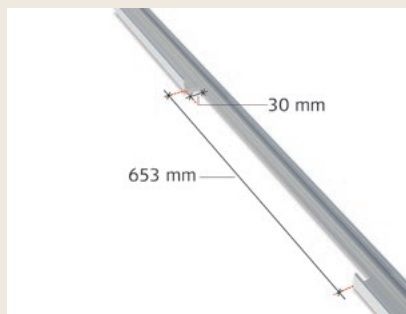

MONTERING AV ÅTKOMSTPLATTA (600 X 600 MM)

4: Skär bort uttag enligt ovanstående mått i de två C60-profiler som ska bära åtkomstplattan.