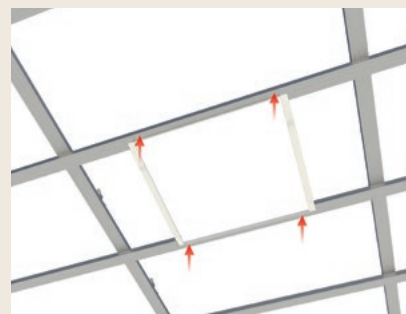

INSTALLATIONSRITNING

TA ISÄR PLATTAN FÖRE INSTALLATIONEN

1: Ta isär den yttre och inre ramen genom att trycka lätt på den inre ramen från undersidan. Låsmekanismen frigörs.

2: Lossa karbinhaken när ramen har öppnats.

3: Nu kan du ta isär ramarna.

MONTERING AV ÅTKOMSTPLATTA (600 X 600 MM)

4: Skär bort uttag enligt ovanstående mått i de två C60-profiler som ska bära åtkomstplattan.

5: Profilsystem förberett för installation av åtkomstplattan (600 mm).

6: Håll den yttre ramen på plats och använd fyra självgående skruvar för att fästa ramen i profilerna. Sätt sedan tillbaka åtkomstplattan i den yttre ramen.

7: För att öppna åtkomstplattan: tryck lätt på Troldekt-akustikplattan under trycklåsen.