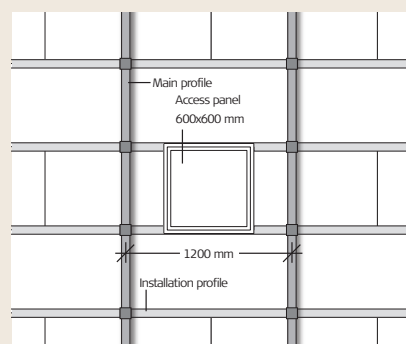

Utan ersättare

Detta dokument återspeglar Troldektivs kunskap om certifieringar, standarder och produkter vid tidpunkten för publiceringen.

Inga rättigheter kan härledas från detta dokument. Vi förbehåller oss rätten till ändringar, tryckfel och skrivfel.

Den senaste versionen hittar du online genom att skanna QR-koden.

MARS 2026 SE V01

Troldekt AB
Höjdrodergatan 23
S-212 39 Malmö
Tel +46 40 60 60 601
info@troldekt.dk
www.troldekt.se

Troldekt A/S
Sletvej 2A
DK - 8310 Tranbjerg J
Tel: +45 8747 8100
info@troldekt.dk
www.troldekt.dk