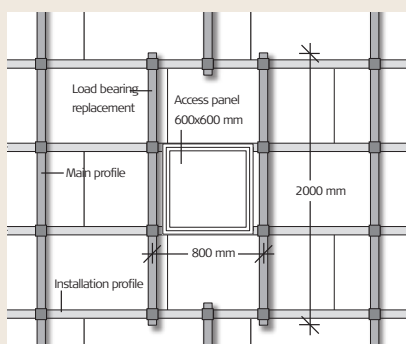

ERSÄTTARE

Med ersättare, avbrott i 1 bärprofil