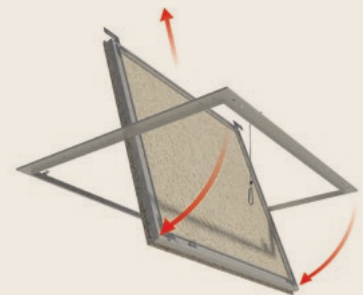

INSTALLATIONSRITNING

TA ISÄR PLATTAN FÖRE INSTALLATIONEN

1: Ta isär den yttre och inre ramen genom att trycka lätt på den inre ramen från undersidan. Låsmekanismen frigörs.

2: Lossa karbinhaken när ramen har öppnats.

3: Nu kan du ta isär ramarna.

MONTERING AV ÅTKOMSTPLATTA (600 X 600 MM)

4: Skär bort uttag enligt ovanstående mått i de två C60-profiler som ska bära åtkomstplattan.

5: Profilsystem förberett för installation av åtkomstplattan (600 mm).

6: Håll den yttre ramen på plats och använd fyra självgående skruvar för att fästa ramen i profilerna. Sätt sedan tillbaka åtkomstplattan i den yttre ramen.

7: För att öppna åtkomstplattan: tryck lätt på Troldekt-akustikplattan under trycklåsen.