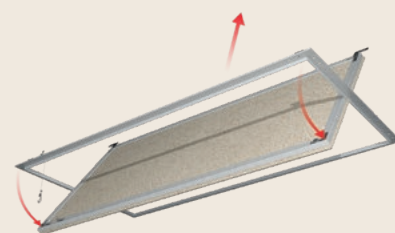

C. Nonius-saxpinne, 2 st. per beslag

INSTALLATIONSRITNING

TA ISÄR PLATTAN FÖRE INSTALLATIONEN

1: Ta isär den yttre och inre ramen genom att trycka lätt på den inre ramen från undersidan. Låsmekanismen frigörs.

2: Lossa karbinhaken när ramen har öppnats

3: Nu kan du ta isär ramarna.

INSTALLATION AV ÅTKOMSTPLATTA (600 X 1200 MM)

A: Skär bort uttag enligt ovanstående mått i de två C60-profiler som ska bära åtkomstplattan.