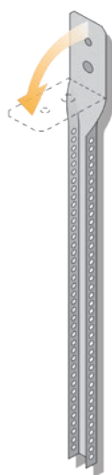

MONTERINGSANVISNING

Troldtekt® 600 x 1200 mm åtkomstplatta
monterad i ett C60-profilssystem

Följ nedanstående anvisningar för att montera Troldtekt®-åtkomstplattor av storleken 600 x 1200 mm i ett C60-profilssystem.

LEVERANSKONTROLL

Kontrollera att följande komponenter ingår i leveransen och att de är felfria och utan skador. Kontakta leverantören direkt om det finns synliga defekter eller skador på någon av produkterna. Reklamationer på grund av synliga defekter eller skador godkänns inte

KOMPONENTER

Yttre ram

Inre ram med förinstallerad akustikplatta

A

B

C

A. Nonius-överdel

B. Nonius-underdel

C. Nonius-saxpinne, 2 st. per beslag

INSTALLATIONSRITNING

TA ISÄR PLATTAN FÖRE INSTALLATIONEN

1: Ta isär den yttre och inre ramen genom att trycka lätt på den inre ramen från undersidan. Låsmekanismen frigörs.