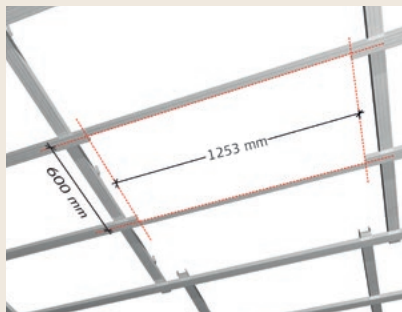

2: Lossa karbinhaken när ramen har öppnats

3: Nu kan du ta isär ramarna.

INSTALLATION AV ÅTKOMSTPLATTA (600 X 1200 MM)

A: Skär bort uttag enligt ovanstående mått i de två C60-profiler som ska bära åtkomstplattan.