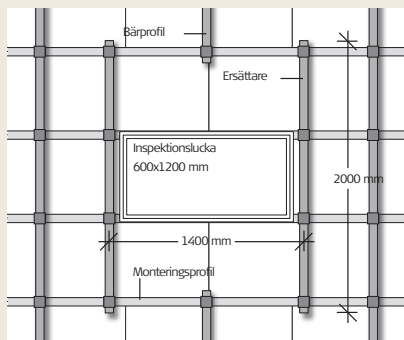

C

NONIUS-hängare monterad på undersida av C60-monteringsprofil (långsida, emot öppning)

Självgängande skruv

C: Håll den yttre ramen på plats och använd sju självgängande skruvar för att fästa ramen mot profilen. Sätt sedan tillbaka åtkomstplattan i den yttre ramen.

D: Här monteras fyra noniushängare

E: För att öppna åtkomstplattan: tryck lätt på Troldekt-akustikplattan under trycklåsen.

F: Lossa karbinhaken för att öppna plattan helt.

ERSÄTTARE

Med ersättare, avbrott i 1 bärprofil