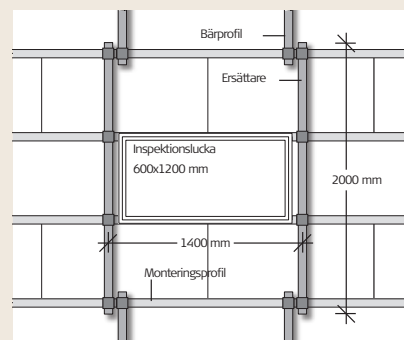

C

NONIUS-hängare monterad på undersida av C60-monteringsprofil (långsida, emot öppning)

Självgängande skruv

C: Håll den yttre ramen på plats och använd sju självgängande skruvar för att fästa ramen mot profilen. Sätt sedan tillbaka åtkomstplattan i den yttre ramen.

D: Här monteras fyra noniushängare

E: För att öppna åtkomstplattan: tryck lätt på Troldekt-akustikplattan under trycklåsen.

F: Lossa karbinhaken för att öppna plattan helt.

ERSÄTTARE

Med ersättare, avbrott i 1 bärprofil