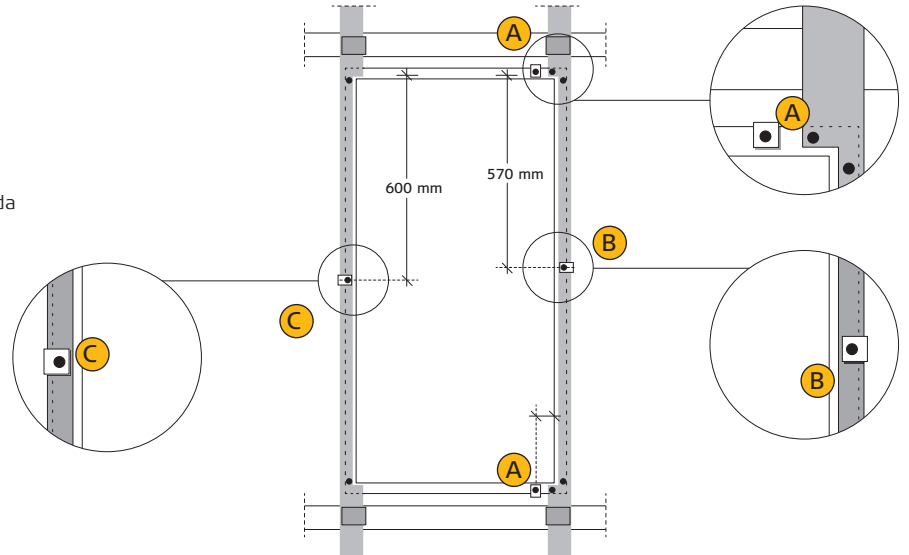

2: Lossa karbinhaken när ramen har öppnats

3: Nu kan du ta isär ramarna.

INSTALLATION AV ÅTKOMSTPLATTA (600 X 1200 MM)

A: Skär bort uttag enligt ovanstående mått i de två C60-profiler som ska bära åtkomstplattan.

B: Profilsystem förberett för installation av åtkomstplattan (1200 mm).

A

NONIUS-hängare monterad på undersidan av åtkomstplattan (kort sida)

B

NONIUS-hängare monterad på undersida av C60-monteringsprofil (långsida, öppning)

C

NONIUS-hängare monterad på undersida av C60-monteringsprofil (långsida, emot öppning)

Självgängande skruv

C: Håll den yttre ramen på plats och använd sju självgängande skruvar för att fästa ramen mot profilen. Sätt sedan tillbaka åtkomstplattan i den yttre ramen.