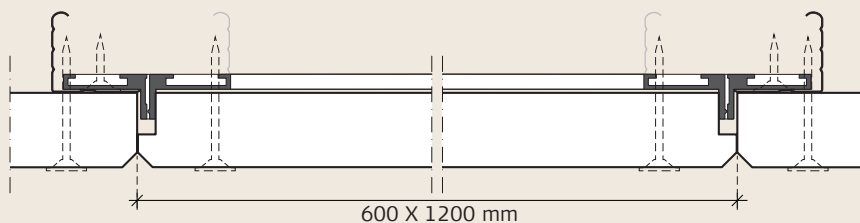

KOMPONENTER

Yttre ram

Inre ram med förinstallerad akustikplatta

A

B

C

A. Nonius-överdel

B. Nonius-underdel

C. Nonius-saxpinne, 2 st. per beslag

INSTALLATIONSRITNING

TA ISÄR PLATTAN FÖRE INSTALLATIONEN

1: Ta isär den yttre och inre ramen genom att trycka lätt på den inre ramen från undersidan. Låsmekanismen frigörs.

2: Lossa karbinhaken när ramen har öppnats

3: Nu kan du ta isär ramarna.

INSTALLATION AV ÅTKOMSTPLATTA (600 X 1200 MM)

A: Skär bort uttag enligt ovanstående mått i de två C60-profiler som ska bära åtkomstplattan.

C

NONIUS-hängare monterad på undersida av C60-monteringsprofil (långsida, emot öppning)

Självgängande skruv

C: Håll den yttre ramen på plats och använd sju självgängande skruvar för att fästa ramen mot profilen. Sätt sedan tillbaka åtkomstplattan i den yttre ramen.