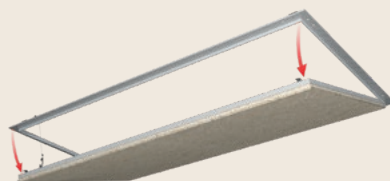

C. Nonius-saxpinne, 2 st. per beslag

INSTALLATIONSRITNING

TA ISÄR PLATTAN FÖRE INSTALLATIONEN

1: Ta isär den yttre och inre ramen genom att trycka lätt på den inre ramen från undersidan. Låsmekanismen frigörs.

2: Lossa karbinhaken när ramen har öppnats

3: Nu kan du ta isär ramarna.

INSTALLATION AV ÅTKOMSTPLATTA (600 X 1200 MM)

A: Skär bort uttag enligt ovanstående mått i de två C60-profiler som ska bära åtkomstplattan.