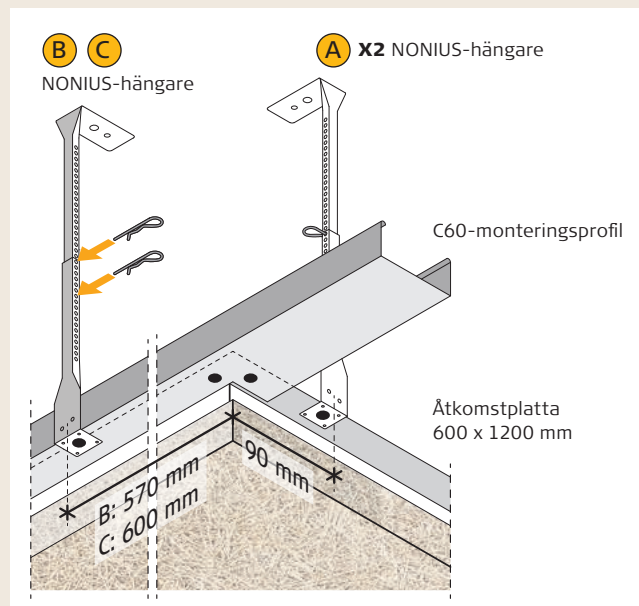

B: Profilsystem förberett för installation av åtkomstplattan (1200 mm).

A

NONIUS-hängare monterad på undersidan av åtkomstplattan (kort sida)

B

NONIUS-hängare monterad på undersida av C60-monteringsprofil (långsida, öppning)

C

NONIUS-hängare monterad på undersida av C60-monteringsprofil (långsida, emot öppning)

Självgängande skruv

C: Håll den yttre ramen på plats och använd sju självgängande skruvar för att fästa ramen mot profilen. Sätt sedan tillbaka åtkomstplattan i den yttre ramen.

D: Här monteras fyra noniushängare

E: För att öppna åtkomstplattan: tryck lätt på Troldekt-akustikplattan under trycklåsen.

F: Lossa karbinhaken för att öppna plattan helt.

ERSÄTTARE

Med ersättare, avbrott i 1 bärprofil