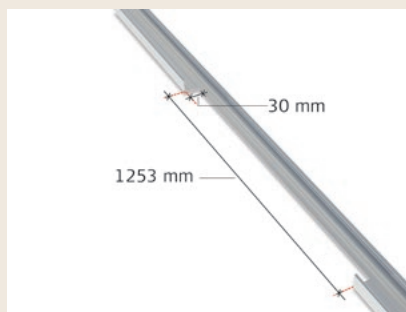

INSTALLATION AV ÅTKOMSTPLATTA (600 X 1200 MM)

A: Skär bort uttag enligt ovanstående mått i de två C60-profiler som ska bära åtkomstplattan.