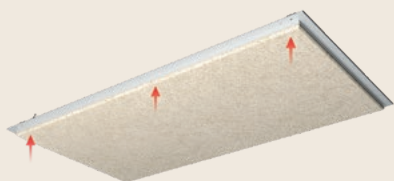

KOMPONENTER

Yttre ram

Inre ram med förinstallerad akustikplatta

A

B

C

A. Nonius-överdel

B. Nonius-underdel

C. Nonius-saxpinne, 2 st. per beslag

INSTALLATIONSRITNING

TA ISÄR PLATTAN FÖRE INSTALLATIONEN

1: Ta isär den yttre och inre ramen genom att trycka lätt på den inre ramen från undersidan. Låsmekanismen frigörs.