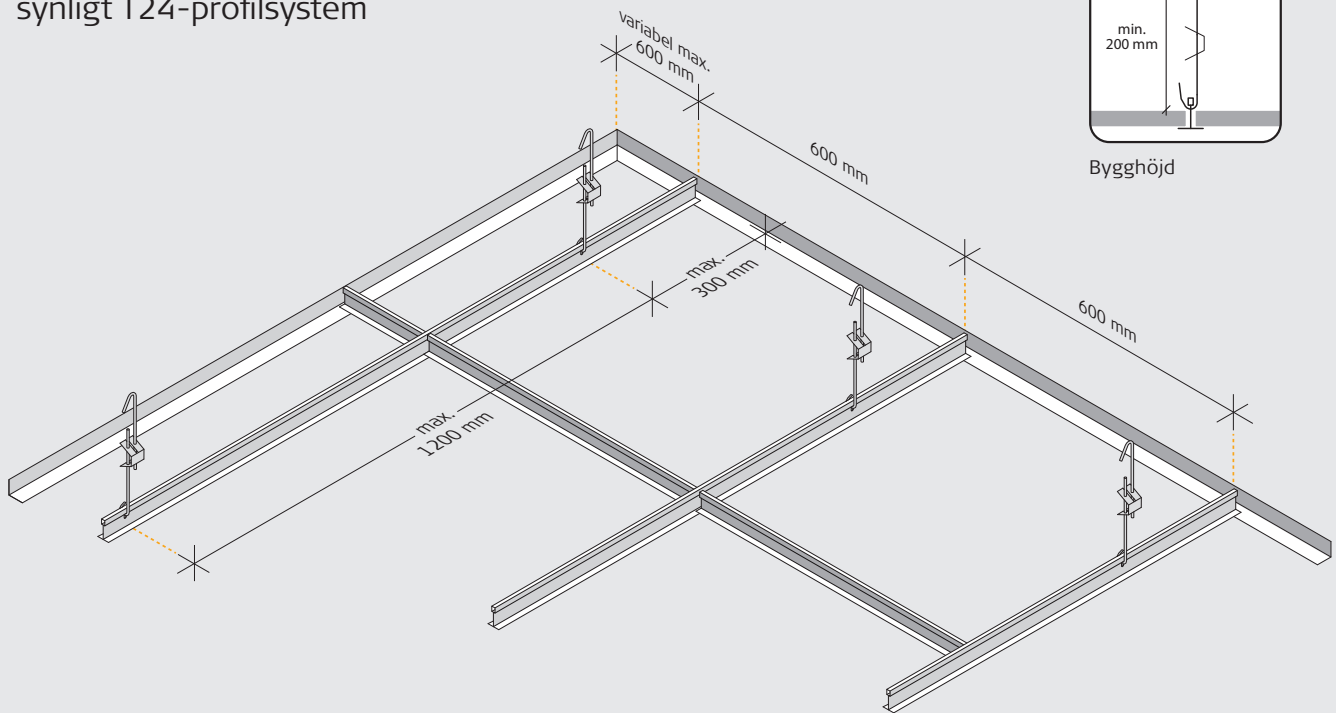

Ett halvt spår har frästs på plattans alla fyra sidor så att när två plattor monteras bredvid varandra uppstår därför ett spår som passar till T24-profilen. Profilerna dras upp i spåret så att taket får ett nästan sömlöst utseende – även med de synliga T24-profilerna.

Montering i nedpendlat, synligt T24-profilsystem

T24-profilsystem

I det nedpendlade T24-profilsystemet monteras Troldtekt akustikplattor utan verktyg eller skruvar i synliga bär- och tvärprofiler. Det innebär att taket blir helt demonterbart.