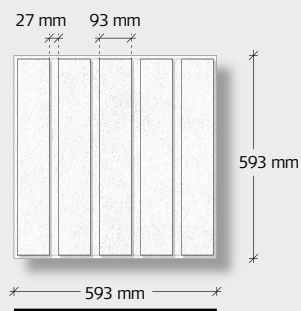

# MONTERINGSANVISNING

för Troldekt® Tiles T24, monterat i synliga T24-profiler, i borttagbart, nedpendlat undertakssystem

Följ nedanstående anvisningar för att montera Troldekt® Tiles T24 i synliga T24-profiler i ett borttagbart, synligt undertakssystem. Monteringsanvisningar för Troldekt® T24-profilssystem kan laddas ner från [www.troldekt.se](http://www.troldekt.se).

## TROLDTEKT® TILES T24, VARIANTER

Troldekt® Tiles 5, T24  
25 x 593 x 593 mm

Troldekt® Tiles 5, T24  
25 x 593 x 1 193 mm

Troldekt® Tiles 8, T24  
25 x 593 x 593 mm

Troldekt® Tiles 8, T24  
25 x 593 x 1 193 mm

## KANTRITNINGAR

Som illustrationerna visar bildar kantbearbetningen på alla fyra sidor ett spår med rak kant och fals (som K0-FS) mellan plattorna. Bredden på spåret (27 mm) har samma bredd som de främsta spåren på plattans yta. På så sätt integreras T24-profilerna i takets övergripande visuella uttryck.

LÄNGDSNITT: Troldekt® Tiles 5 och 8, T24

TVÄRSNITT: Troldekt® Tiles 5, T24

TVÄRSNITT: Troldekt® Tiles 8, T24