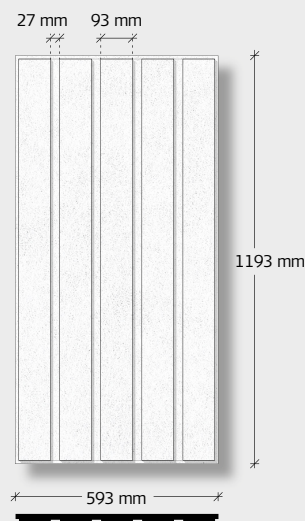

# MONTERINGSANVISNING

för Troldekt® Tiles T24, monterat i synliga T24-profiler, i borttagbart, nedpendlat undertakssystem

Följ nedanstående anvisningar för att montera Troldekt® Tiles T24 i synliga T24-profiler i ett borttagbart, synligt undertakssystem. Monteringsanvisningar för Troldekt® T24-profilssystem kan laddas ner från [www.troldekt.se](http://www.troldekt.se).

## TROLDTEKT® TILES T24, VARIANTER

Troldekt® Tiles 5, T24  
25 x 593 x 593 mm

Troldekt® Tiles 5, T24  
25 x 593 x 1 193 mm

Troldekt® Tiles 8, T24  
25 x 593 x 593 mm

Troldekt® Tiles 8, T24  
25 x 593 x 1 193 mm

## KANTRITNINGAR

Som illustrationerna visar bildar kantbearbetningen på alla fyra sidor ett spår med rak kant och fals (som K0-FS) mellan plattorna. Bredden på spåret (27 mm) har samma bredd som de främsta spåren på plattans yta. På så sätt integreras T24-profilerna i takets övergripande visuella uttryck.

LÄNGDSNITT: Troldekt® Tiles 5 och 8, T24

TVÄRSNITT: Troldekt® Tiles 5, T24

TVÄRSNITT: Troldekt® Tiles 8, T24