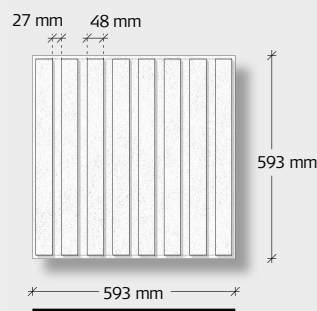

## TROLDTEKT® TILES T24, VARIANTER

Troldekt® Tiles 5, T24  
25 x 593 x 593 mm

Troldekt® Tiles 5, T24  
25 x 593 x 1 193 mm

Troldekt® Tiles 8, T24  
25 x 593 x 593 mm

Troldekt® Tiles 8, T24  
25 x 593 x 1 193 mm

## KANTRITNINGAR

Som illustrationerna visar bildar kantbearbetningen på alla fyra sidor ett spår med rak kant och fals (som K0-FS) mellan plattorna. Bredden på spåret (27 mm) har samma bredd som de främsta spåren på plattans yta. På så sätt integreras T24-profilerna i takets övergripande visuella uttryck.

LÄNGDSNITT: Troldekt® Tiles 5 och 8, T24

TVÄRSNITT: Troldekt® Tiles 5, T24

TVÄRSNITT: Troldekt® Tiles 8, T24