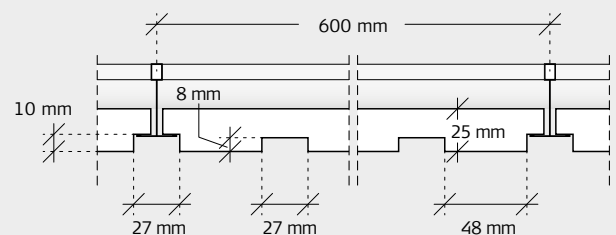

## KANTRITNINGAR

Som illustrationerna visar bildar kantbearbetningen på alla fyra sidor ett spår med rak kant och fals (som K0-FS) mellan plattorna. Bredden på spåret (27 mm) har samma bredd som de främsta spåren på plattans yta. På så sätt integreras T24-profilerna i takets övergripande visuella uttryck.

LÄNGDSNITT: Troldekt® Tiles 5 och 8, T24

TVÄRSNITT: Troldekt® Tiles 5, T24

TVÄRSNITT: Troldekt® Tiles 8, T24