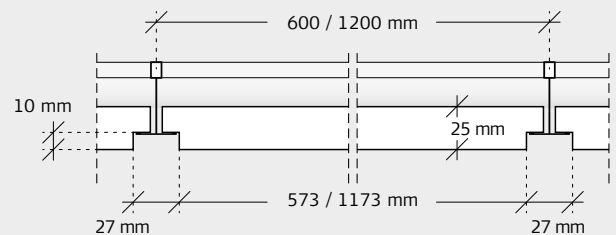

## TROLDTEKT® TILES T24, VARIANTER

Troldekt® Tiles 5, T24  
25 x 593 x 593 mm

Troldekt® Tiles 5, T24  
25 x 593 x 1 193 mm

Troldekt® Tiles 8, T24  
25 x 593 x 593 mm

Troldekt® Tiles 8, T24  
25 x 593 x 1 193 mm

## KANTRITNINGAR

Som illustrationerna visar bildar kantbearbetningen på alla fyra sidor ett spår med rak kant och fals (som K0-FS) mellan plattorna. Bredden på spåret (27 mm) har samma bredd som de främsta spåren på plattans yta. På så sätt integreras T24-profilerna i takets övergripande visuella uttryck.

LÄNGDSNITT: Troldekt® Tiles 5 och 8, T24

TVÄRSNITT: Troldekt® Tiles 5, T24

TVÄRSNITT: Troldekt® Tiles 8, T24