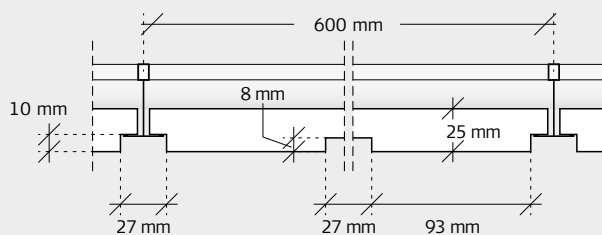

## TROLDTEKT® TILES T24, VARIANTER

Troldekt® Tiles 5, T24  
25 x 593 x 593 mm

Troldekt® Tiles 5, T24  
25 x 593 x 1 193 mm

Troldekt® Tiles 8, T24  
25 x 593 x 593 mm

Troldekt® Tiles 8, T24  
25 x 593 x 1 193 mm

## KANTRITNINGAR

Som illustrationerna visar bildar kantbearbetningen på alla fyra sidor ett spår med rak kant och fals (som K0-FS) mellan plattorna. Bredden på spåret (27 mm) har samma bredd som de främsta spåren på plattans yta. På så sätt integreras T24-profilerna i takets övergripande visuella uttryck.

LÄNGDSNITT: Troldekt® Tiles 5 och 8, T24

TVÄRSNITT: Troldekt® Tiles 5, T24

TVÄRSNITT: Troldekt® Tiles 8, T24