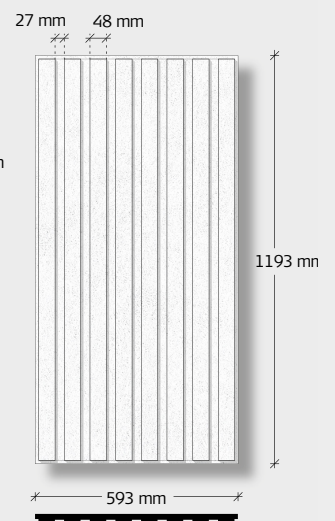

## TROLDTEKT® TILES T24, VARIANTER

Troldekt® Tiles 5, T24  
25 x 593 x 593 mm

Troldekt® Tiles 5, T24  
25 x 593 x 1 193 mm

Troldekt® Tiles 8, T24  
25 x 593 x 593 mm

Troldekt® Tiles 8, T24  
25 x 593 x 1 193 mm

## KANTRITNINGAR

Som illustrationerna visar bildar kantbearbetningen på alla fyra sidor ett spår med rak kant och fals (som K0-FS) mellan plattorna. Bredden på spåret (27 mm) har samma bredd som de främsta spåren på plattans yta. På så sätt integreras T24-profilerna i takets övergripande visuella uttryck.

LÄNGDSNITT: Troldekt® Tiles 5 och 8, T24

TVÄRSNITT: Troldekt® Tiles 5, T24

TVÄRSNITT: Troldekt® Tiles 8, T24